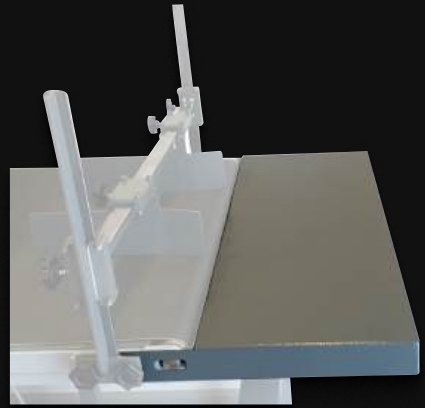

\* Producent może zmienić specyfikacje i zawartość produktu bez powiadomienia.  
Rzeczywiste produkty mogą różnić się od przedstawionych w katalogu.

Forwarding  
Mechanism

Mechanizm  
Prowadzący

Laser  
Positioner

Laser  
Pozycjonujący

Loading  
Tray

Taca  
Podająca

Feeder | Podajnik  
**600 Mini**

Table with  
Receiving Tray | Stół z Tacą  
Odbiorczą